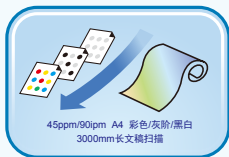

CT7140

A4自动馈纸式扫描仪

直通道设计, 走纸顺畅

- 支持UOS、银河麒麟等国产化操作系统
- 45ppm/90ipm (A4, 彩色/灰阶/黑白, 200dpi)
- 支持超声波重张检测
- 进纸器可容纳100页A4纸或两张硬卡
- 可外接MICROTEK多种平板扫描仪
- 配备数据加工前端处理软件DocWizard

直通道设计, 走纸顺畅

直型通道的设计, 不仅增强了纸张通过率, 而且拓展了扫描介质的范围, 从而使扫描用途得以推广。配备文件进纸和纸张分离技术, 允许不同尺寸和重量的纸张进行混扫作业。

低噪、稳定

从客户实际使用层面为研发设计导向, 使得整个扫描作业始终处于一个低噪、平滑的工作状态, 还您一个安静的办公环境。

45ppm/90ipm的扫描速度

基于自动馈纸通道设计, CT7140 拥有每分钟45ppm/90ipm A4纸的扫描速度, 且在200dpi下彩色、灰阶、黑白三色扫描同速, 不因切换扫描模式而降低速度, 为客户提高工作效率打下扎实的基础。与此同时, 该机型还支援3000mm长度幅面扫描, 对于长纸扫描需求的用户事半功倍。

支持超声波重张检测功能

CT7140 装备有一组超声波传感器, 它可以准确的检测多页重张进纸, 即使扫描文件的厚度不一也同样可行。检测到重张进纸后, 超声波传感器会立即中止扫描工作来减少重叠进纸的出现, 减少了漏扫给用户带来的诸多不便。

可容纳100页A4纸或两张硬卡

一次性可放置100页A4标准纸的进纸器, 犹如一个“吃纸巨兽”, 能批量处理不同厚度、不同尺寸、不同材质的文档及硬卡(身份证、银行卡或小于1.25毫米厚度的浮雕卡)。

可外接MICROTEK多种平板扫描仪

USB数据线并接式布局, 可根据扫描需求, 选择使用自动进纸批量扫描方式或者平台单张扫描方式。

产品规格

| | |
|-------------------|---|
| 扫描类型 | A4自动馈纸彩色双面扫描仪 |
| 图像传感器 | 正面: CIS 背面: CIS |
| 分辨率 | 600dpi (H) × 1200dpi (V) |
| 色彩深度 | Input 48-bit / Output 24-bit |
| 扫描光源 | LED |
| 图像输出 | 彩色24bit、灰阶8bit、黑白1bit 多数据流: 彩色&灰阶&黑白自由组合 |
| 纸张尺寸 | 最小: 70mm(W) × 80mm(L) (2.8" × 3.2") 最大: 242mm(W) × 3000mm(L) (9.5" × 118") |
| 扫描范围 | 最小: 25.4mm(W) × 25.4mm(L) (1" × 1") 最大: 216mm(W) × 3000mm(L) (8.5" × 118") |
| 扫描速度 ¹ | 单面: 45ppm (A4, 彩色/灰阶/黑白, 200dpi) 双面: 90ipm (A4, 彩色/灰阶/黑白, 200dpi) |
| 日处理量 ² | 6000页/天 |
| 检测功能 | 超声波重张检测 (1*sensor) |