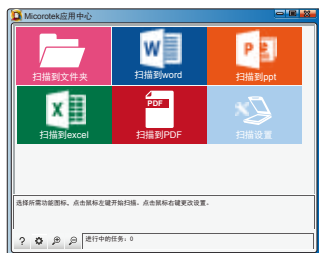

ArtixScan DI 2680S

A4自动馈纸式扫描仪

直通道设计，走纸顺畅

- 支持国产化操作系统
- 支持超声波重张检测
- 进纸器可容纳100页A4纸
- 搭配办公易用的MICROTEK应用中心以及数据加工前端处理软件DocWizard
- 获得“中国节能认证”

Microtek应用中心

软件界面

软件应用

- ScanWizard Control Panel应用中心是中晶科技开发的一款整合应用软件。界面直观明了，操作简单便捷，即使扫描仪新手，也可以轻松上手。
- 该软件将日常办公应用模块化，只需一步操作，即可将您的资料扫描到指定的文件夹；也可以直接扫描并识别到Word、Excel、PDF、PPT等office办公软件中，进行后续编辑及应用。
- 简单的操作，让繁杂的日常办公扫描管理工作变得轻松有趣。